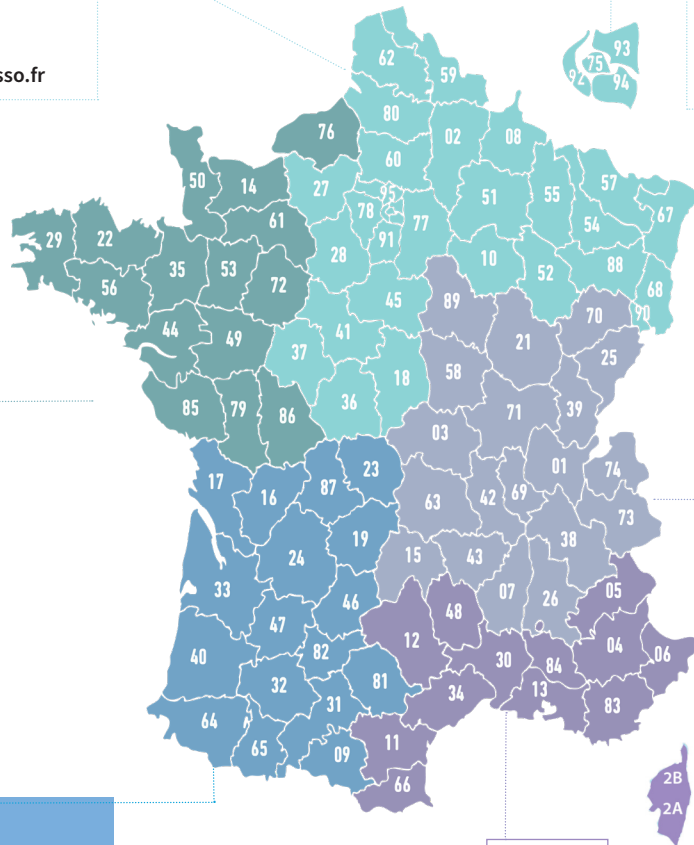

Christian Cacciuttolo
Président de l'UNEP
01 53 64 80 69 / 06 07 53 35 07
christian.cacciuttolo@unep.asso.fr

Patrick Le Maire
Directeur du Développement
01 53 64 80 65 / 06 40 30 40 36
patrick.lemaire@unep.asso.fr

Hugo Girardon
Responsable Partenaires Nord/Est
06 85 13 29 28
hugo.girardon@unep.asso.fr

Middle Office dédié
Marie-Ange Nguini
01 53 64 80 66
middle-office@unep.asso.fr

Pauline Lefel
Responsable Partenaires IDF
01 53 64 80 63 / 06 81 19 97 91
pauline.lefel@unep.asso.fr

Middle Office dédié
Marie-Ange Nguini
01 53 64 80 66
middle-office@unep.asso.fr

Guillaume Le Bellego
Responsable Partenaires Grand Ouest/Corse
07 84 30 95 17
guillaume.lebellego@unep.asso.fr

Middle Office dédié
Christine Loizeau
01 53 64 80 67
middle-office@unep.asso.fr

Malak Elazze
Responsable Partenaires Rhône Alpes
06 70 20 58 26
malak.elazze@unep.asso.fr

Middle Office dédié
Christine Loizeau
01 53 64 80 67
middle-office@unep.asso.fr

Athéna Andrieu
Responsable Partenaires Sud Ouest
06 07 21 11 52
athena.andrieu@unep.asso.fr

Middle Office dédié
Marie-Emilie Neaube
01 53 64 89 93
middle-office@unep.asso.fr

Mélanie Rouvier
Responsable Partenaires PACA/Corse
06 82 77 35 93
melanie.rouvier@unep.asso.fr

Middle Office dédié
Rania Laraib
01 53 64 89 95
middle-office@unep.asso.fr