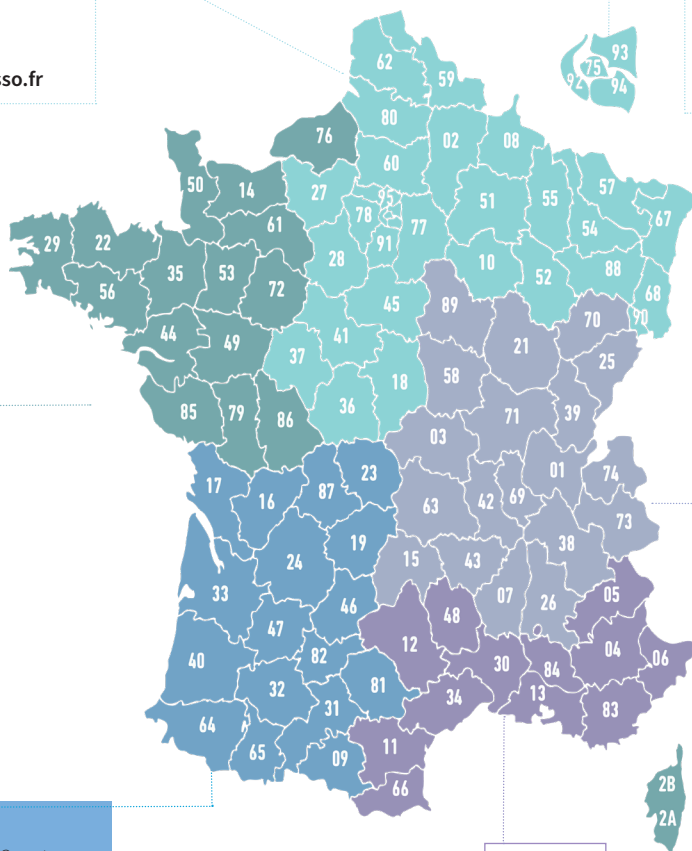

Christian Cacciuttolo
Président de l'UNEP
01 53 64 80 69 / 06 07 53 35 07
christian.cacciuttolo@unep.asso.fr

Patrick Le Maire
Directeur du Développement
01 53 64 80 65 / 06 40 30 40 36
patrick.lemaire@unep.asso.fr

Hugo Girardon
Responsable Partenaires Nord/Est
06 87 12 50 05
hugo.girardon@unep.asso.fr

Middle Office dédié
Marie-Ange Nguini
01 53 64 80 66
middle-office@unep.asso.fr

Pauline Lefel
Responsable Partenaires IDF
01 53 64 80 63 / 06 81 19 97 91
pauline.lefel@unep.asso.fr

Middle Office dédié
Marie-Ange Nguini
01 53 64 80 66
middle-office@unep.asso.fr

Guillaume Le Bellego
Responsable Partenaires Grand Ouest/Corse
07 84 30 95 17
guillaume.lebellego@unep.asso.fr

Middle Office dédié
Christine Loizeau
01 53 64 80 67
middle-office@unep.asso.fr

Malak Elazze
Responsable Partenaires Rhône Alpes
06 70 20 58 26
malak.elazze@unep.asso.fr

Middle Office dédié
Christine Loizeau
01 53 64 80 67
middle-office@unep.asso.fr

Athéna Andrieu
Responsable Partenaires Sud Ouest
06 07 21 11 52
athena.andrieu@unep.asso.fr

Middle Office dédié
Marie-Emilie Neaube
01 53 64 89 93
middle-office@unep.asso.fr

Mélanie Rouvier
Responsable Partenaires PACA/Corse
06 82 77 35 93
melanie.rouvier@unep.asso.fr

Middle Office dédié
Rania Laraib
01 53 64 89 95
middle-office@unep.asso.fr