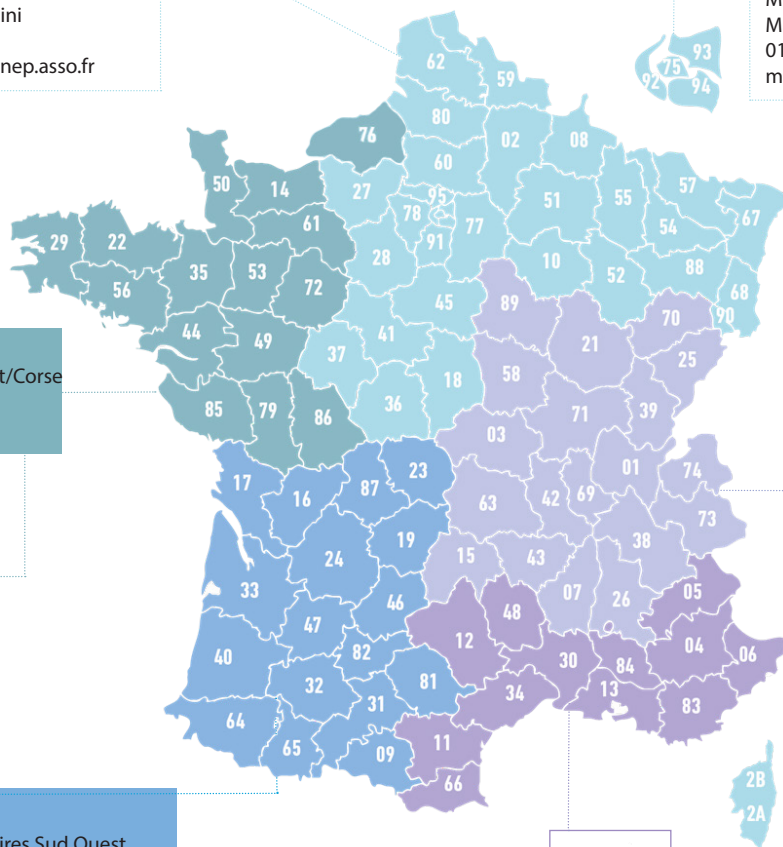

Middle Office dédié
Marie-Ange Nguini
01 53 64 80 66
middle-office@unep.asso.fr

Pauline Lefel
Responsable Partenaires IDF
01 53 64 80 63 / 06 81 19 97 91
pauline.lefel@unep.asso.fr

Middle Office dédié
Marie-Ange Nguini
01 53 64 80 66
middle-office@unep.asso.fr

Middle Office dédié
Christine Loizeau
01 53 64 80 67
middle-office@unep.asso.fr

Middle Office dédié
Christine Loizeau
01 53 64 80 67
middle-office@unep.asso.fr

Athéna Andrieu
Responsable Partenaires Sud Ouest
06 07 21 11 52
athena.andrieu@unep.asso.fr

Middle Office dédié
Marie-Emilie Neaube
01 53 64 89 93
middle-office@unep.asso.fr

Middle Office dédié
Rania Laraib
01 53 64 89 95
middle-office@unep.asso.fr